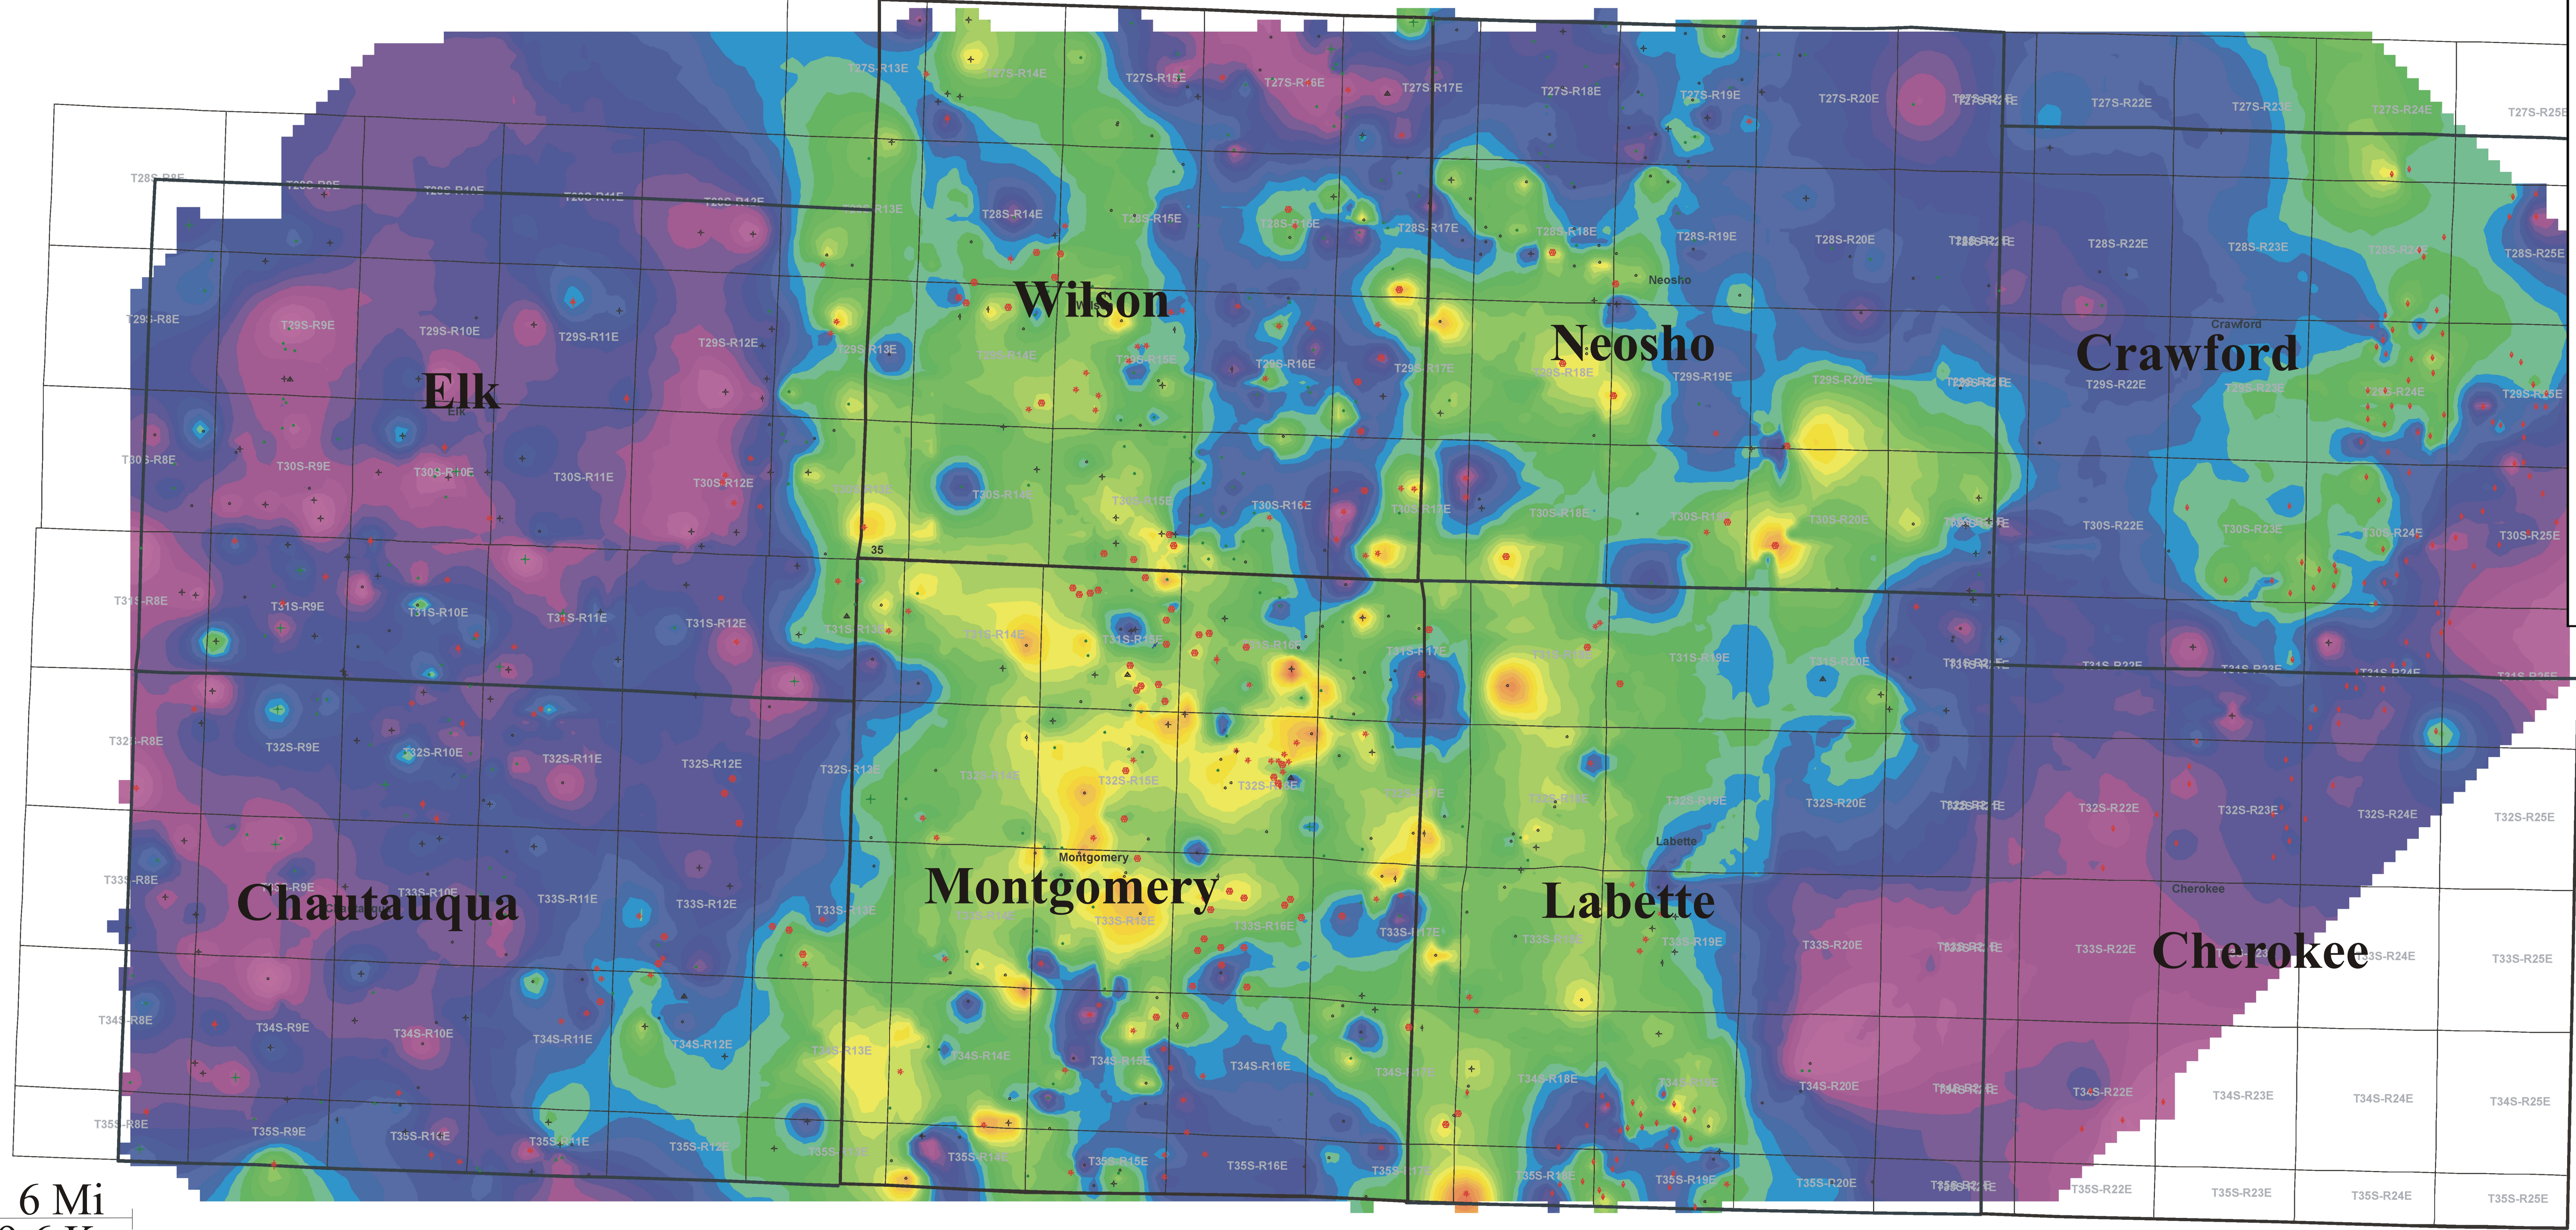

Net Cherokee Group Coal Isopach

6 Mi
9.6 Km